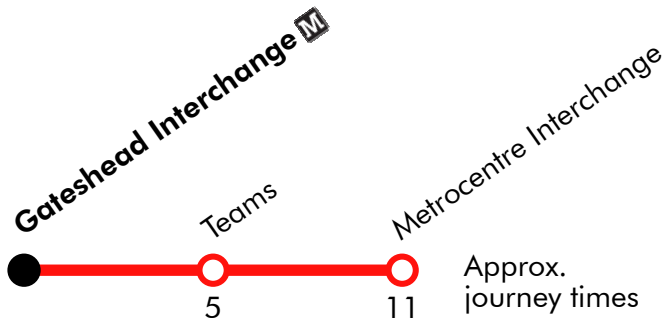

X66

Gateshead Interchange - Metrocentre

Effective: 26/12/2018

Go North East: X66

Boxing Day

Gateshead Interchange	0810	0825	0840	0855	0910	0925	0940	0950	Then at these mins. past the hour	00	10	20	30	40	50	until	1630	1640	1650	1700
Teams	0815	0830	0845	0900	0915	0930	0945	0955		05	15	25	35	45	55		1635	1645	1655	1705
Metrocentre Interchange	0821	0836	0851	0906	0921	0936	0951	1001		11	21	31	41	51	01		1641	1651	1701	1711

Boxing Day (continued)

Gateshead Interchange	1710	1720	1730	1740	1755	1810	1825	1840	1855	1910	1925	1955	2025	2055	2125	2155	2225	2255
Teams	1715	1725	1735	1745	1800	1815	1830	1845	1900	1915	1930	2000	2030	2100	2130	2200	2230	2300
Metrocentre Interchange	1721	1731	1741	1751	1806	1821	1836	1850	1905	1920	1935	2005	2035	2105	2135	2205	2235	2305

Via: West Street, Team Street, Colliery Road, Scotswood View

X66

Metrocentre Interchange - Metrocentre Retail Park - Gateshead Interchange

Effective: 26/12/2018

Go North East: X66

Boxing Day

Metrocentre Interchange	0825	0840	0855	0910	0925	0940	0955	1005	1015	1025	1035	1045	1055	Then at these mins. past the hour	05	15	25	35	45	55
Gateshead Interchange	0836	0851	0906	0921	0936	0951	1006	1016	1026	1036	1046	1056	1106		16	26	36	46	56	06

Boxing Day (continued)

Metrocentre Interchange	until	1705	1715	1725	1735	1745	1755	1810	1825	1840	1855	1910	1925	1940	2010	2040	2110
Gateshead Interchange		1716	1726	1736	1746	1756	1806	1821	1836	1851	1906	1920	1935	1950	2020	2050	2120