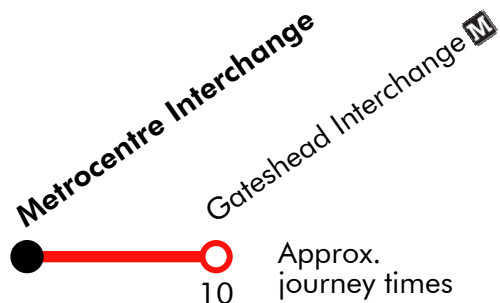

X66

Gateshead Interchange - Metrocentre

Effective: 26/12/2018

Go North East: X66

Boxing Day

Gateshead Interchange	0810	0825	0840	0855	0910	0925	0940	0950	Then at these mins. past the hour	00	10	20	30	40	50	until	1630	1640	1650	1700
Teams	0815	0830	0845	0900	0915	0930	0945	0955		05	15	25	35	45	55		1635	1645	1655	1705
Metrocentre Interchange	0821	0836	0851	0906	0921	0936	0951	1001		11	21	31	41	51	01		1641	1651	1701	1711

Boxing Day (continued)

Gateshead Interchange	1710	1720	1730	1740	1755	1810	1825	1840	1855	1910	1925	1955	2025	2055	2125	2155	2225	2255
Teams	1715	1725	1735	1745	1800	1815	1830	1845	1900	1915	1930	2000	2030	2100	2130	2200	2230	2300
Metrocentre Interchange	1721	1731	1741	1751	1806	1821	1836	1850	1905	1920	1935	2005	2035	2105	2135	2205	2235	2305

Via: West Street, Team Street, Colliery Road, Scotswood View

X66

Metrocentre Interchange - Metrocentre Retail Park - Gateshead Interchange

Effective: 26/12/2018

Go North East: X66

Boxing Day

Metrocentre Interchange	0825	0840	0855	0910	0925	0940	0955	1005	1015	1025	1035	1045	1055	Then at these mins. past the hour	05	15	25	35	45	55
Gateshead Interchange	0836	0851	0906	0921	0936	0951	1006	1016	1026	1036	1046	1056	1106		16	26	36	46	56	06

Boxing Day (continued)

Metrocentre Interchange	until	1705	1715	1725	1735	1745	1755	1810	1825	1840	1855	1910	1925	1940	2010	2040	2110
Gateshead Interchange		1716	1726	1736	1746	1756	1806	1821	1836	1851	1906	1920	1935	1950	2020	2050	2120