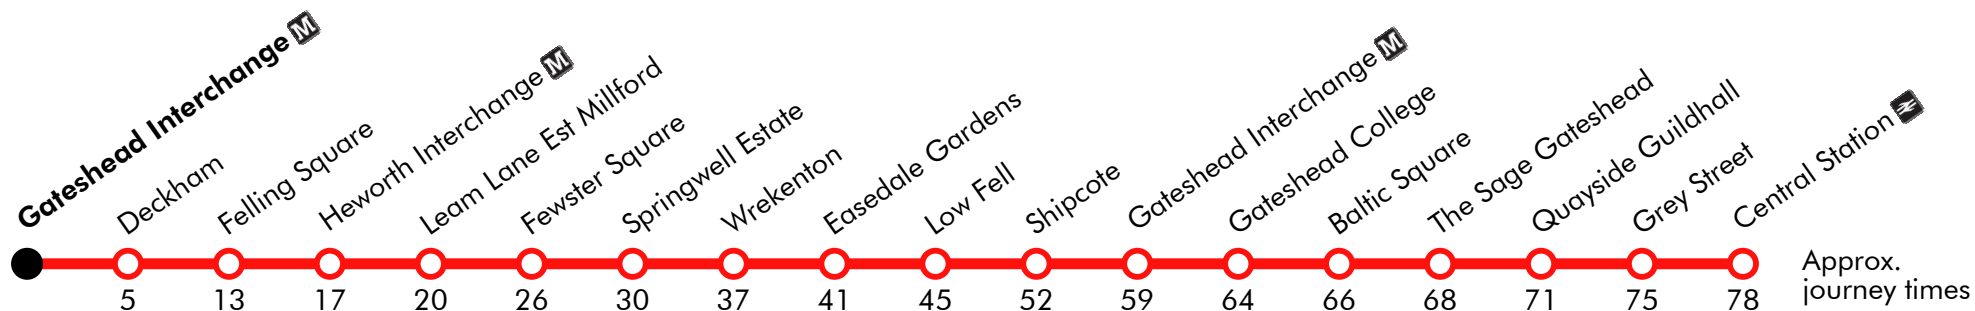

Q1

Gateshead - Heworth - Wrekenton - Gateshead - Newcastle

Effective: 26/12/2018

Go North East: Quaylink

Boxing Day

Gateshead Interchange	0834	0904	0939	1009	1039		09 39		1709	1742	1812	1842	
Deckham	0838	0909	0944	1014	1044		14 44		1714	1747	1817	1847	
Felling Square	0847	0917	0952	1022	1052		22 52		1722	1755	1825	1855	
Heworth Interchange	arr	0850	0920	0955	1025	1055		25 55		1725	1758	1828	1858
Heworth Interchange	dep	0754	0824	0851	0921	0956	1026	1056		26 56		1726	1759	1829	1859
Leam Lane Est Millford		0759	0829	0854	0924	0959	1029	1059		29 59		1729	1804	1834	1902
Fewster Square		0803	0833	0900	0930	1005	1035	1105		35 05		1735	1808	1838	1908
Springwell Estate		0807	0837	0904	0934	1009	1039	1109	Then	39 09		1739	1812	1842	1912
Wrekenton		0814	0844	0912	0942	1017	1047	1117	at	47 17		1747	1819	1849	1919
Easedale Gardens		0817	0847	0916	0946	1021	1051	1121	these	51 21	until	1751	1822	1852
Low Fell		0820	0850	0920	0950	1025	1055	1125	mins.	55 25		1755	1826	1856
Shipcote		0827	0857	0927	0957	1032	1102	1132	past	02 32		1802	1833	1903
Gateshead Interchange	arr	0832	0902	0932	1002	1037	1107	1137	the	07 37		1807	1838	1908
Gateshead Interchange	dep	1039	1109	1139	hour	09 39		1809	1839	1909
Gateshead College		1044	1114	1144		14 44		1814	1843	1913
Baltic Square		1046	1116	1146		16 46		1816	1845	1915
The Sage Gateshead		1048	1118	1148		18 48		1818	1847	1917
Quayside Guildhall		1051	1121	1151		21 51		1821	1850	1920
Grey Street		1055	1125	1155		25 55		1825	1854	1924
Central Station		1058	1128	1158		28 58		1828	1857	1927