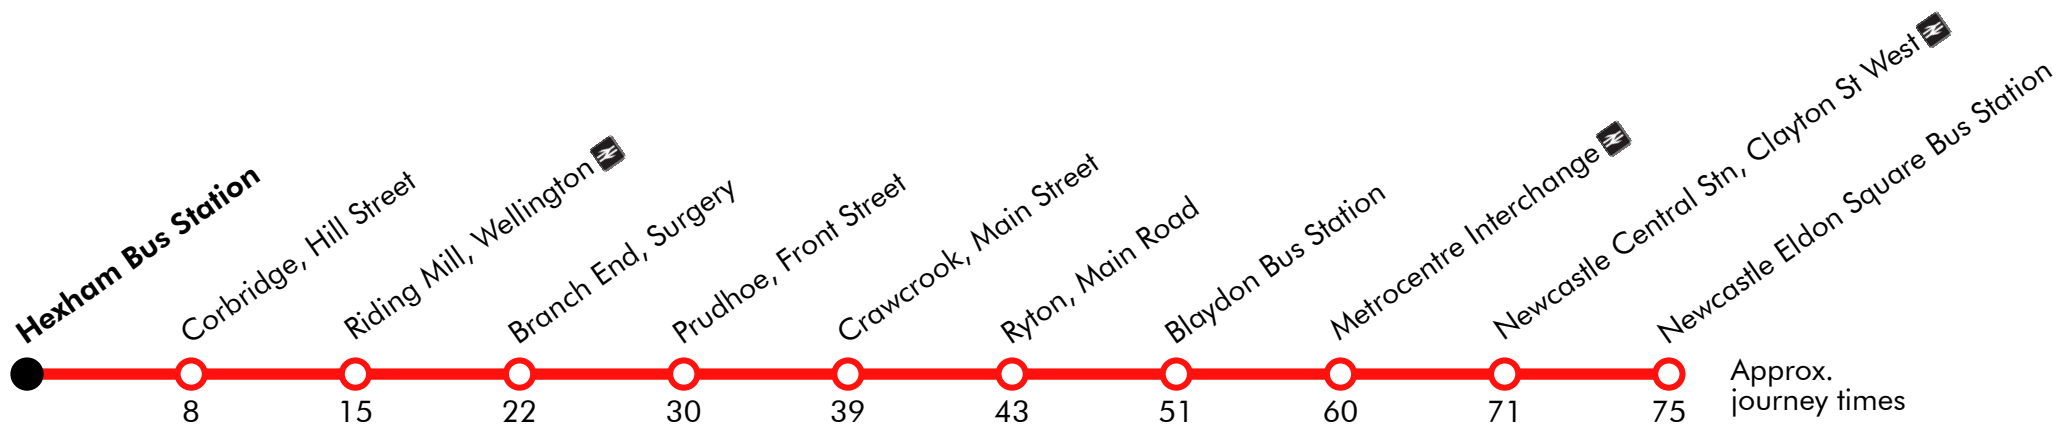

10

Hexham-Blaydon-Newcastle

Effective from: 29/06/2018

Go North East: Tyne Valley Ten

Monday to Friday

Notes:		#	#	#,Sch	#,nSch	#,Sch	#,nSch	#,Sch	#,nSch	+	+	+	+	+	+	
Hexham Bus Station		0528	0549	0611	0628	0630	0652	0654	0738	0740	0815	0845	0917	0950	1020	1050
Corbridge, Hill Street		0536	0558	0620	0637	0639	0701	0703	0748	0750	0825	0855	0928	1000	1030	1100
Riding Mill, Wellington		0542	0606	0628	0645	0647	0709	0711	0756	0758	0833	0903	0936	1008	1038	1108
Branch End, Surgery		0549	0613	0636	0653	0655	0717	0719	0804	0806	0841	0911	0944	1016	1046	1116
Prudhoe, Front Street		0556	0621	0644	0701	0703	0725	0727	0812	0814	0849	0919	0952	1024	1054	1124
Crawcrook, Main Street		0604	0631	0655	0712	0714	0736	0738	0823	0825	0900	0930	1003	1035	1105	1135
Ryton, Main Road		0609	0636	0700	0718	0719	0743	0744	0830	0830	0906	0937	1008	1040	1110	1140
Blaydon Bus Station		0617	0644	0708	0731	0731	0756	0756	0842	0842	0916	0948	1018	1050	1120	1150
Metrocentre Interchange	arr	0624	0651	0715	0738	0738	0804	0804	0850	0850	0924	0956	1026	1058	1128	1158
Metrocentre Interchange	dep	0625	0652	0717	0740	0740	0806	0806	0852	0852	0926	0958	1028	1100	1130	1200
Newcastle Quayside, The Close			0659	0725	0749	0749	0817	0815	0901	0901						
Newcastle Central Stn, Clayton St West		0635	0703	0729	0754	0752	0821	0818	0905	0904	0938	1010	1040	1112	1142	1212
Newcastle Eldon Square Bus Station		0640	0708	0736	0803	0801	0830	0827	0912	0911	0943	1015	1045	1117	1147	1217