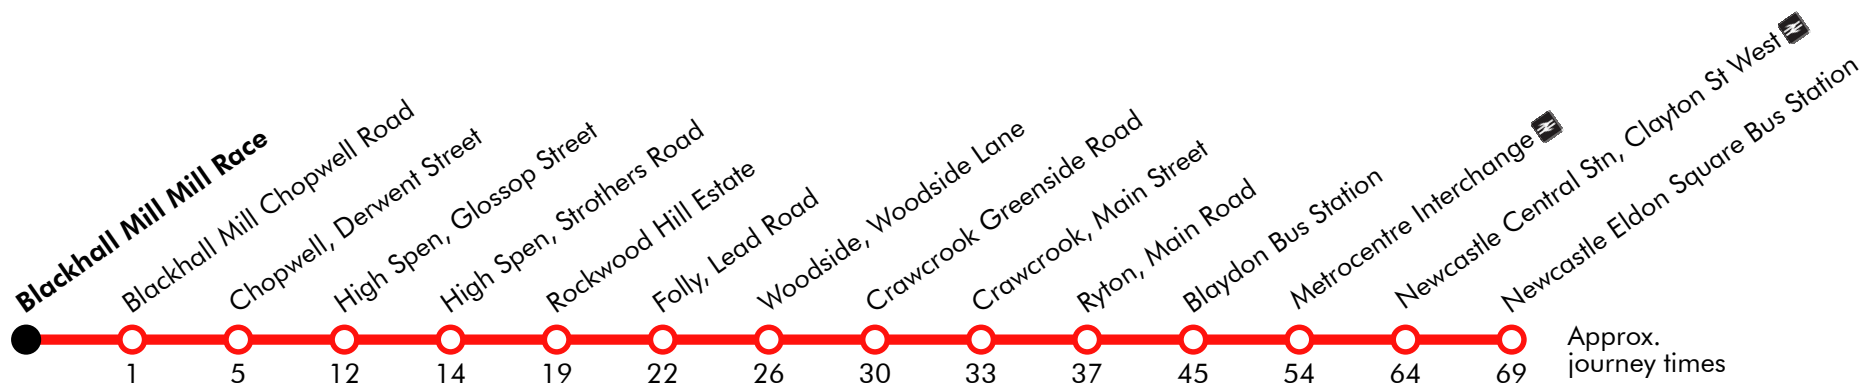

10A

Blackhall Mill/Rockwood Hill Estate -Blaydon - Newcastle Go North East: Tyne Valley Ten

Effective from: 29/06/2018

Monday to Friday

Notes:				#,nSch	#,Sch	#,Sch	#,nSch	#,Sch	#,nSch	#,Sch	#,nSch	#,Sch	#,nSch	+	+	+	+
Blackhall Mill Mill Race	....	....	0544	0630	0630	....	....	0701	0707	0729	0735	....	0837	....	0937		
Blackhall Mill Chopwell Road	....	....	0545	0631	0631	....	....	0702	0708	0730	0736	....	0838	....	0938		
Chopwell, Derwent Street	....	....	0549	0635	0635	....	....	0707	0713	0735	0741	....	0843	....	0943		
High Spen, Glossop Street	....	....	0557	0643	0643	....	....	0715	0721	0743	0749	....	0851	....	0951		
High Spen, Strothers Road	....	....	0559	0645	0645	....	....	0717	0723	0745	0751	....	0853	....	0953		
Rockwood Hill Estate	....	0531	0604	0650	0650	0707	0709	0722	0728	0750	0756	0841	0858	0928	0958		
Folly, Lead Road	....	0534	0607	0653	0653	0710	0712	0726	0731	0754	0759		0901	0931	1001		
Woodside, Woodside Lane	....		0611	0657	0657	0715	0717	0731	0735	0759	0803		0905	0935	1005		
Crawcrook Greenside Road	0512	0541	0616	0703	0703	0720	0722	0738	0740	0806	0808	0846	0910	0940	1010		
Crawcrook, Main Street	0514	0543	0618	0705	0705	0724	0726	0742	0744	0810	0812	0849	0913	0943	1013		
Ryton, Main Road	0518	0547	0622	0709	0709	0730	0732	0748	0750	0816	0818	0854	0918	0948	1018		
Blaydon Bus Station	0526	0556	0631	0719	0719	0744	0744	0802	0802	0830	0830	0905	0928	0958	1028		
Metrocentre Interchange	arr	0533	0603	0638	0726	0726	0751	0751	0810	0810	0838	0838	0913	0936	1006	1036	
Metrocentre Interchange	dep	0534	0604	0639	0728	0728	0753	0753	0812	0812	0840	0840	0915	0938	1008	1038	
Newcastle Quayside, The Close				0737	0737	0804	0802	0823	0821	0849	0849						
Newcastle Central Stn, Clayton St West	0543	0613	0650	0740	0740	0808	0805	0827	0824	0853	0852	0927	0950	1020	1050		
Newcastle Eldon Square Bus Station	0548	0618	0655	0748	0748	0817	0814	0836	0833	0901	0900	0932	0955	1025	1055		

Operates limited stop between Metrocentre and Eldon Square stopping at Handy Drive/Mandela Way, Colliery Road/Kingfisher Court, Team Street/Yetholm Road junction, Cophorne Hotel and Clayton Street West

+ Operates non-stop between Handy Drive/Mandela Way and Newcastle Clayton Street

nSch Does not operate on School days

Sch Operates on School days only