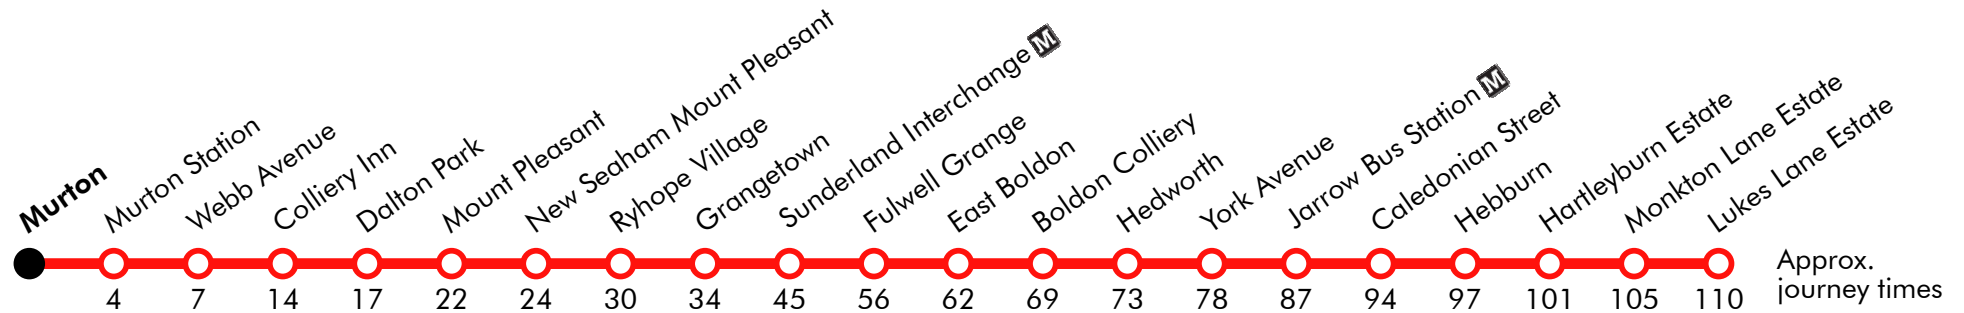

Monday to Friday

Murton	....	....	....	0556	0626	....	0656	0717	0737	0757	0817	0843	0903	0923	0943	1005	1025	
Murton Station	....	....	....	0600	0630	....	0700	0721	0741	0801	0821	0847	0907	0927	0947	1009	1029	
Webb Avenue	....	....	....	0603	0633	....	0704	0725	0745	0805	0825	0851	0911	0931	0951	1013	1033	
Colliery Inn	arr	....	....	0608	0638	....	0709	0731	0751	0811	0831	0857	0917	0937	0957	1019	1039	
Colliery Inn	dep	....	....	0609	0639	....	0710	0732	0752	0812	0832	0858	0918	0938	0958	1020	1040	
Dalton Park	....	....	....	0611	0641	....	0713	0735	0755	0815	0835	0901	0921	0941	1001	1023	1043	
Mount Pleasant	....	....	....	0616	0646	....	0718	0740	0800	0820	0840	0906	0926	0946	1006	1028	1048	
New Seaham Mount Pleasant	....	....	....	0618	0648	....	0720	0743	0803	0823	0843	0908	0928	0948	1008	1030	1050	
Ryhope Village	....	....	....	0623	0653	....	0725	0749	0810	0830	0850	0914	0934	0954	1014	1036	1056	
Grangetown	....	....	....	0627	0657	....	0730	0754	0815	0835	0855	0919	0939	0959	1019	1041	1101	
Sunderland Interchange	arr	....	....	0632	0702	....	0735	0800	0821	0841	0901	0925	0945	1005	1025	1047	1107	
Sunderland Interchange	dep	....	0540	0605	0635	0705	....	0739	0809	0830	0850	0910	0933	0953	1013	1033	1053	1113
Fulwell Grange	....	0550	0615	0645	0715	....	0750	0820	0841	0901	0921	0944	1004	1024	1044	1104	1124	
East Boldon	....	0555	0620	0651	0721	....	0756	0826	0847	0907	0927	0950	1010	1030	1050	1110	1130	
Boldon Colliery	....	0601	0626	0658	0728	0746	0804	0834	0855	0915	0935	0958	1018	1038	1058	1118	1138	
Hedworth	....	0605	0630	0702	0732	0750	0809	0839	0859	0919	0939	1002	1022	1042	1102	1122	1142	
York Avenue	....	0610	0635	0707	0737	0756	0815	0845	0905	0925	0945	1008	1028	1048	1108	1128	1148	
Jarrow Bus Station	arr	....	0615	0640	0712	0742	0802	0821	0851	0911	0931	0951	1014	1034	1054	1114	1134	1154
Jarrow Bus Station	dep	0557	0617	0642	0715	0745	0805	0826	0854	0914	0934	0957	1017	1037	1057	1117	1137	1157
Caledonian Street	....	0604	0624	0649	0722	0752	0812	0833	0901	0921	0941	1004	1024	1044	1104	1124	1144	1204
Hebburn	....	0607	0627	0652	0726	0756	0818	0839	0905	0925	0945	1008	1028	1048	1108	1128	1148	1208
Hartleyburn Estate	....	0611	0631	0656	0730	0800	0822	0843	0909	0929	0949	1012	1032	1052	1112	1132	1152	1212
Monkton Lane Estate	....	0615	0635	0700	0734	0804	0826	0847	0913	0933	0953	1016	1036	1056	1116	1136	1156	1216
Lukes Lane Estate	....	0620	0640	0705	0739	0809	0832	0854	0918	0938	0958	1021	1041	1101	1121	1141	1201	1221