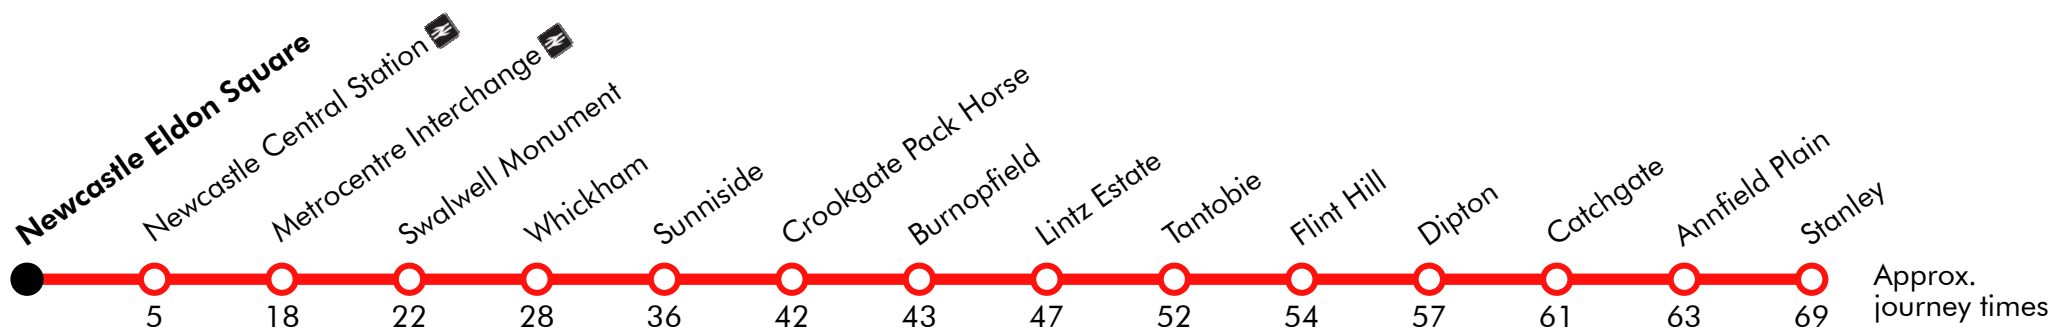

6A

Newcastle-Metrocentre-Stanley

Effective from: 21/05/2017

Go North East: Northern

Monday to Friday

Newcastle Eldon Square	1855	1925	1955	2030	2100	2130	2200	2230	2315
Newcastle Central Station	1902	1931	2001	2035	2105	2135	2205	2235	2320
Metrocentre Interchange <i>arr</i>	1914	1943	2013	2047	2117	2147	2217	2247	2332
Metrocentre Interchange <i>dep</i>	1915	1944	2014	2048	2118	2148	2218	2248	2333
Swalwell Monument	1919	1948	2018	2052	2122	2152	2222	2252	2337
Whickham	1925	1954	2024	2057	2127	2157	2227	2257	2342
Sunniside	1933	2002	2032	2105	2135	2205	2235	2305	2350
Crookgate Pack Horse	1940	2008	2038	2111	2141	2211	2241	2311	2356
Burnopfield	1941	2009	2039	2112	2142	2212	2242	2312	2357
Lintz Estate	1945	2013	2043	2116	2146	2216	2246	2316	0001
Tantobie	1951	2018	2048	2121	2151	2221	2251	2321	0006
Flint Hill	1953	2020	2050	2123	2153	2223	2253	2323	0008
Dipton	1956	2023	2053	2126	2156	2226	2256	2326	0011
Catchgate	2000	2027	2057	2130	2200	2230	2300	2330	0015
Annfield Plain	2003	2030	2059	2132	2202	2232	2302	2332	0017
Stanley	2011	2037	2105	2138	2208	2238	2308	2338	0023