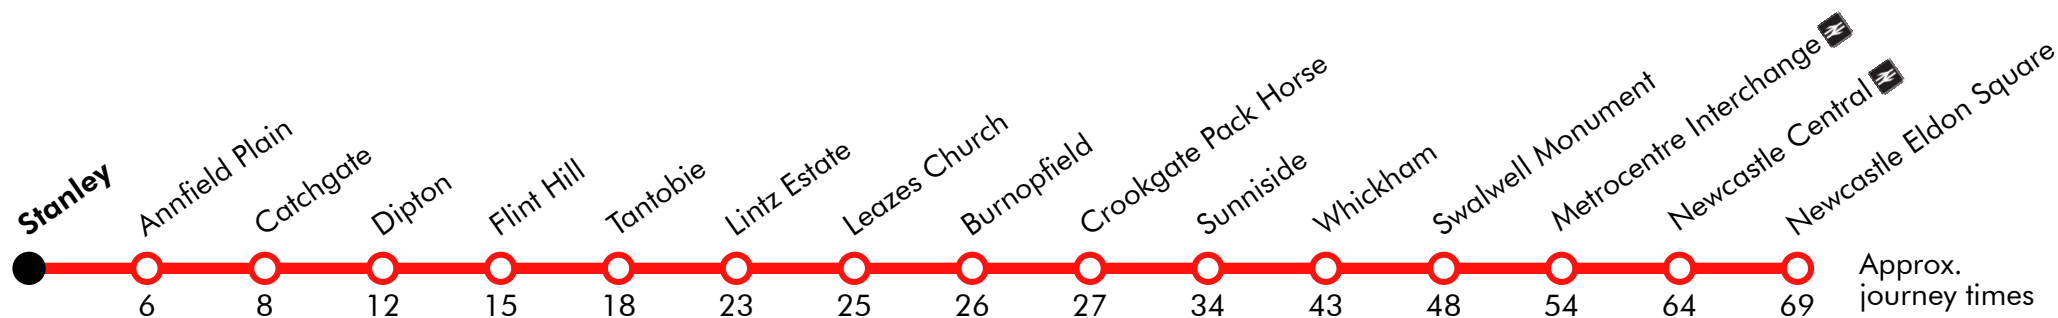

6A

Stanley-Metrocentre-Newcastle

Effective from: 21/05/2017

Go North East: Northern

Monday to Friday

Stanley	0555	1805	1837	1912	1942	2012	2042	2112	2157	2257
Tanfield Lea	0600									
Annfield Plain		1813	1844	1918	1948	2018	2048	2118	2203	2303
Catchgate		1815	1846	1920	1950	2020	2050	2120	2205	2305
Dipton		1819	1850	1924	1954	2024	2054	2124	2209	2309
Flint Hill		1822	1853	1927	1957	2027	2057	2127	2212	2312
Tantobie	0603	1825	1856	1930	2000	2030	2100	2130	2215	2315
Lintz Estate	0608	1830	1901	1935	2005	2035	2105	2135	2220	2320
Leazes Church	0610	1831	1902	1936	2006	2036	2106	2136	2221	2321
Burnopfield	0612	1833	1904	1938	2008	2038	2108	2138	2223	2323
Crookgate Pack Horse	0614	1834	1905	1939	2009	2039	2109	2139	2224	2325
Sunnyside	0620	1841	1912	1946	2016	2046	2116	2146	2231	....
Whickham	0628	1850	1921	1955	2025	2055	2125	2155	2240	....
Swalwell Monument	0633	1856	1926	2000	2030	2100	2130	2200	2245	....
Metrocentre Interchange <i>arr</i>	0638	1901	1931	2005	2035	2105	2135	2205	2250	....
Metrocentre Interchange <i>dep</i>	0638	1902	1932	2006	2036	2106	2136	2206	2251	....
Newcastle Central	0649	1913	1942	2016	2046	2116	2146	2216	2301	....
Newcastle Eldon Square	0654	1918	1947	2021	2051	2121	2151	2221	2306	....