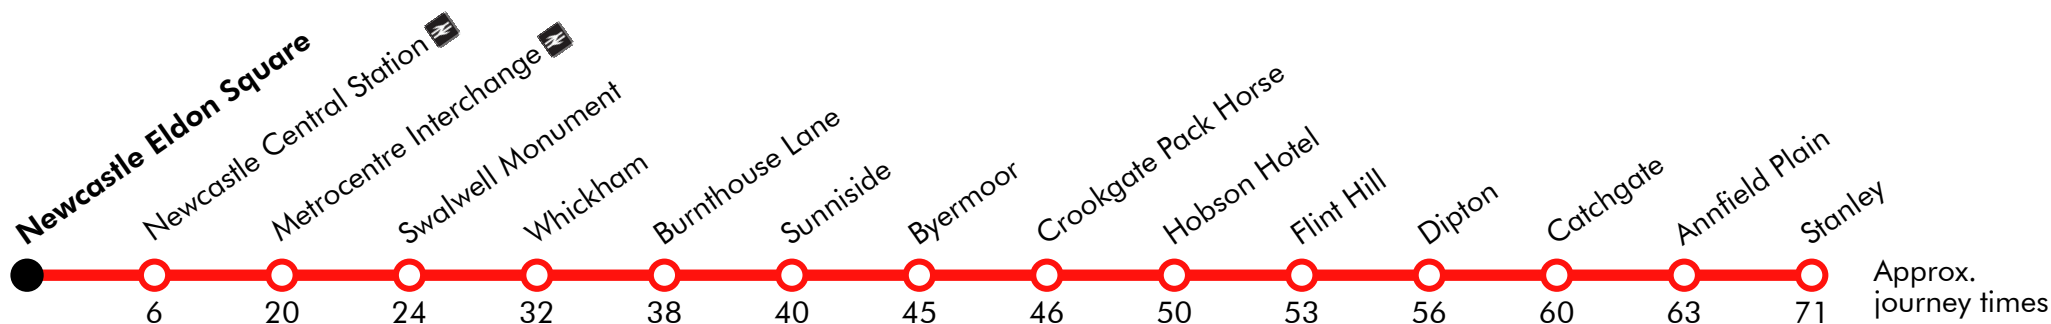

6

Newcastle-Metrocentre-Stanley

Effective from: 02/09/2018

Go North East: ToonLink

Monday to Friday

Notes:

						+	+		+	+		+	+	+	+	+	+	
Newcastle Eldon Square	....	0705	0730	0815	0845	0915	0945		15	45		1315	1345	1415	1445	1515	1555	1630
Newcastle Central Station	....	0710	0736	0821	0851	0921	0951		21	51		1321	1351	1421	1451	1521	1601	1637
Metrocentre Interchange	<i>arr</i>	0721	0748	0833	0903	0933	1003		33	03		1333	1403	1433	1503	1533	1613	1652
Metrocentre Interchange	<i>dep</i>	0722	0749	0834	0904	0934	1004		34	04		1334	1404	1435	1505	1535	1615	1654
Swalwell Monument	....	0726	0753	0838	0908	0938	1008		38	08		1338	1408	1439	1509	1539	1620	1659
Whickham	....	0732	0759	0845	0915	0945	1015	Then	45	15		1345	1415	1446	1518	1548	1629	1708
Burnthouse Lane	....	0737	0805	0851	0921	0951	1021	at	51	21		1351	1421	1452	1525	1555	1635	1714
Sunnyside	....	0739	0807	0853	0923	0953	1023	these	53	23	until	1353	1423	1454	1527	1557	1637	1716
Byermoor	....	0744	0814	0858	0928	0958	1028	mins.	58	28		1358	1428	1500	1533	1604	1643	1722
Crookgate Pack Horse	....	0745	0815	0859	0929	0959	1029	past	59	29		1359	1429	1501	1534	1605	1644	1723
Hobson Hotel	....	0748	0819	0902	0932	1002	1032	the	02	32		1402	1432	1504	1537	1609	1647	1727
Flint Hill	0653	0751	0823	0905	0935	1005	1035	hour	05	35		1405	1435	1508	1541	1613	1651	1731
Dipton	0656	0754	0826	0908	0938	1008	1038		08	38		1408	1438	1511	1544	1616	1654	1734
Catchgate	0700	0758	0831	0912	0942	1012	1042		12	42		1412	1442	1515	1548	1620	1658	1738
Annfield Plain	0703	0801	0835	0915	0945	1015	1045		15	45		1415	1445	1518	1551	1623	1701	1741
Stanley	0711	0809	0843	0923	0953	1023	1053		23	53		1423	1453	1526	1559	1631	1709	1749

+ Operates non-stop between Newcastle Central Station and Handy Drive/Mandela Way