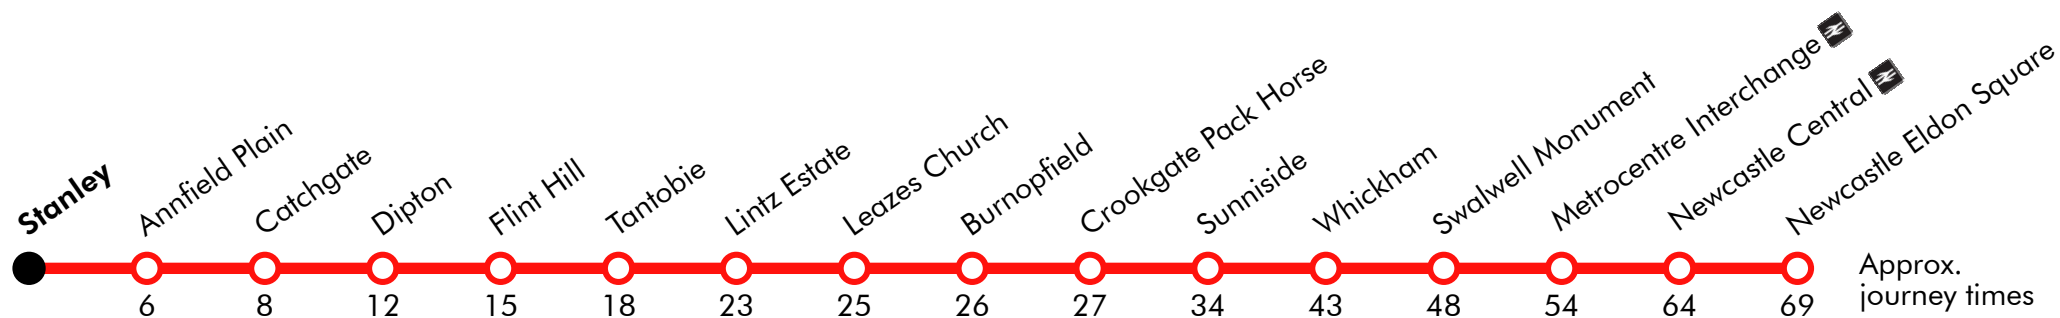

6A

Stanley-Metrocentre-Newcastle

Effective from: 21/05/2017

Go North East: Northern

Monday to Friday

Stanley	0555	1805	1837	1912	1942	2012	2042	2112	2157	2257
Tanfield Lea	0600									
Annfield Plain		1813	1844	1918	1948	2018	2048	2118	2203	2303
Catchgate		1815	1846	1920	1950	2020	2050	2120	2205	2305
Dipton		1819	1850	1924	1954	2024	2054	2124	2209	2309
Flint Hill		1822	1853	1927	1957	2027	2057	2127	2212	2312
Tantobie	0603	1825	1856	1930	2000	2030	2100	2130	2215	2315
Lintz Estate	0608	1830	1901	1935	2005	2035	2105	2135	2220	2320
Leazes Church	0610	1831	1902	1936	2006	2036	2106	2136	2221	2321
Burnopfield	0612	1833	1904	1938	2008	2038	2108	2138	2223	2323
Crookgate Pack Horse	0614	1834	1905	1939	2009	2039	2109	2139	2224	2325
Sunniside	0620	1841	1912	1946	2016	2046	2116	2146	2231	....
Whickham	0628	1850	1921	1955	2025	2055	2125	2155	2240	....
Swalwell Monument	0633	1856	1926	2000	2030	2100	2130	2200	2245	....
Metrocentre Interchange <i>arr</i>	0638	1901	1931	2005	2035	2105	2135	2205	2250	....
Metrocentre Interchange <i>dep</i>	0638	1902	1932	2006	2036	2106	2136	2206	2251	....
Newcastle Central	0649	1913	1942	2016	2046	2116	2146	2216	2301	....
Newcastle Eldon Square	0654	1918	1947	2021	2051	2121	2151	2221	2306	....