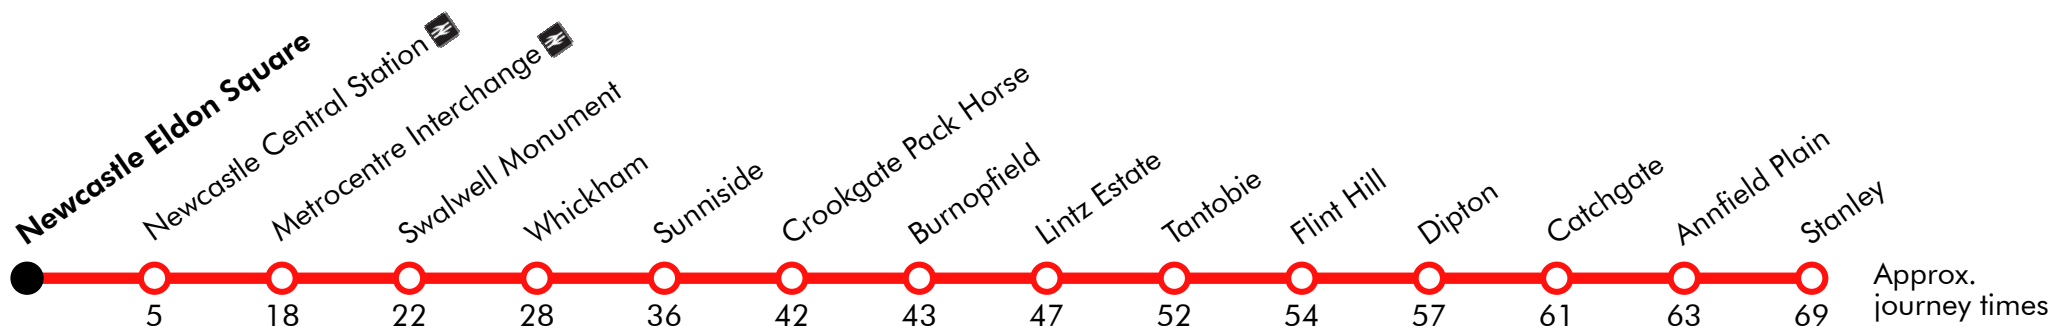

6A

Newcastle-Metrocentre-Stanley

Effective from: 21/05/2017

Go North East: Northern

Monday to Friday

Newcastle Eldon Square	1855	1925	1955	2030	2100	2130	2200	2230	2315
Newcastle Central Station	1902	1931	2001	2035	2105	2135	2205	2235	2320
Metrocentre Interchange <i>arr</i>	1914	1943	2013	2047	2117	2147	2217	2247	2332
Metrocentre Interchange <i>dep</i>	1915	1944	2014	2048	2118	2148	2218	2248	2333
Swalwell Monument	1919	1948	2018	2052	2122	2152	2222	2252	2337
Whickham	1925	1954	2024	2057	2127	2157	2227	2257	2342
Sunniside	1933	2002	2032	2105	2135	2205	2235	2305	2350
Crookgate Pack Horse	1940	2008	2038	2111	2141	2211	2241	2311	2356
Burnopfield	1941	2009	2039	2112	2142	2212	2242	2312	2357
Lintz Estate	1945	2013	2043	2116	2146	2216	2246	2316	0001
Tantobie	1951	2018	2048	2121	2151	2221	2251	2321	0006
Flint Hill	1953	2020	2050	2123	2153	2223	2253	2323	0008
Dipton	1956	2023	2053	2126	2156	2226	2256	2326	0011
Catchgate	2000	2027	2057	2130	2200	2230	2300	2330	0015
Annfield Plain	2003	2030	2059	2132	2202	2232	2302	2332	0017
Stanley	2011	2037	2105	2138	2208	2238	2308	2338	0023