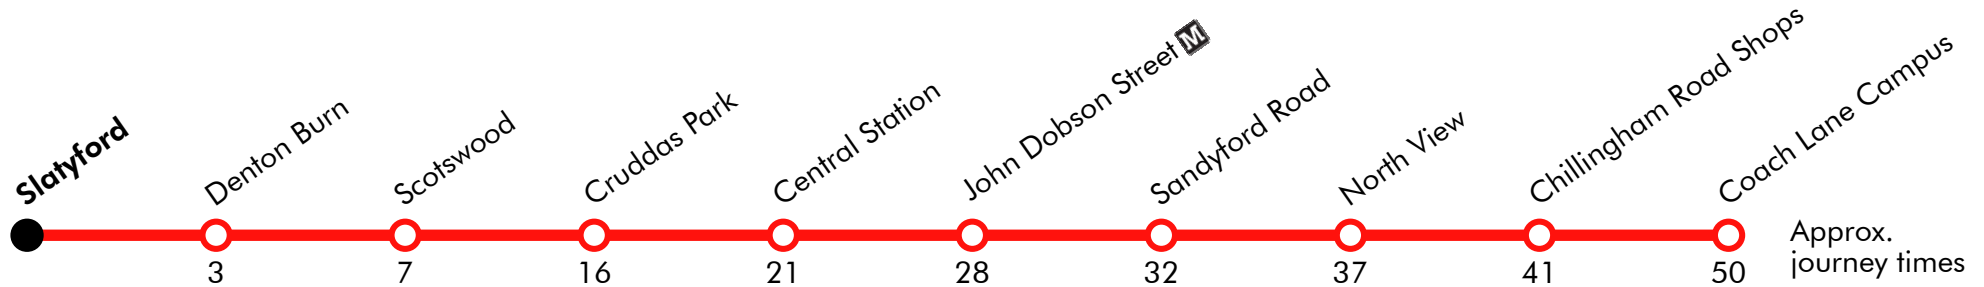

1

Slatyford - Newcastle - Coach Lane - Cobalt Business Park Stagecoach

Effective from: 28/10/2018

Monday to Friday

Slatyford	0525	0550	0610	0630	0650	0704	0718	0728	0738	0746	0756	0806	0816	0826	0845
Denton Burn	0529	0554	0614	0634	0654	0708	0722	0732	0742	0750	0800	0810	0820	0830	0849
Scotswood	0532	0557	0617	0637	0657	0711	0725	0736	0746	0754	0804	0814	0824	0834	0853
Buddle Road																0848
Cruddas Park	0540	0605	0625	0645	0705	0719	0733	0745	0756	0806	0816	0826	0836	0846	0855	0905
Central Station - Westgate Road	0545	0610	0630	0650	0710	0724	0738	0750	0801	0811	0821	0831	0841	0851	0900	0910
John Dobson Street	0550	0615	0635	0655	0718	0735	0750	0803	0813	0823	0833	0843	0853	0901	0909	0919
Sandyford Road	0554	0619	0639	0659	0722	0739	0754	0807	0817	0827	0837	0847	0857	0905	0913	0923
North View	0559	0625	0645	0705	0728	0745	0800	0813	0823	0833	0843	0853	0903	0911	0919	0929
Chillingham Road Shops	0603	0629	0649	0709	0719	0732	0749	0804	0817	0827	0837	0847	0857	0907	0915	0923	0933
Coach Lane Campus	0610	0637	0657	0718	0728	0741	0758	0813	0826	0836	0846	0856	0906	0916	0924	0932	0942
Benton Asda	0703	0734	0804	0832	0902	0930
Cobalt Business Park	0712	0743	0813	0841	0911	0939

Via: Silver Fox Way, Quick Silver Way, Cobalt Business Park, New York Road, Whitley Road, Front Street, Coach Lane, Red Hall Drive, Benfield Road, Rothbury Terrace, Debdon Gardens, Whitefield Terrace, Simonside Terrace, Second Avenue, Heaton Road, North View, Heaton Park Road, Warwick Street, Portland Road, Sandyford Road, John Dobson Street, Pilgrim Street, Grainger Street, Neville Street, Westmorland Road, St Johns Road, Armstrong Road, Denton Road, Slatyford Lane, Pooley Road