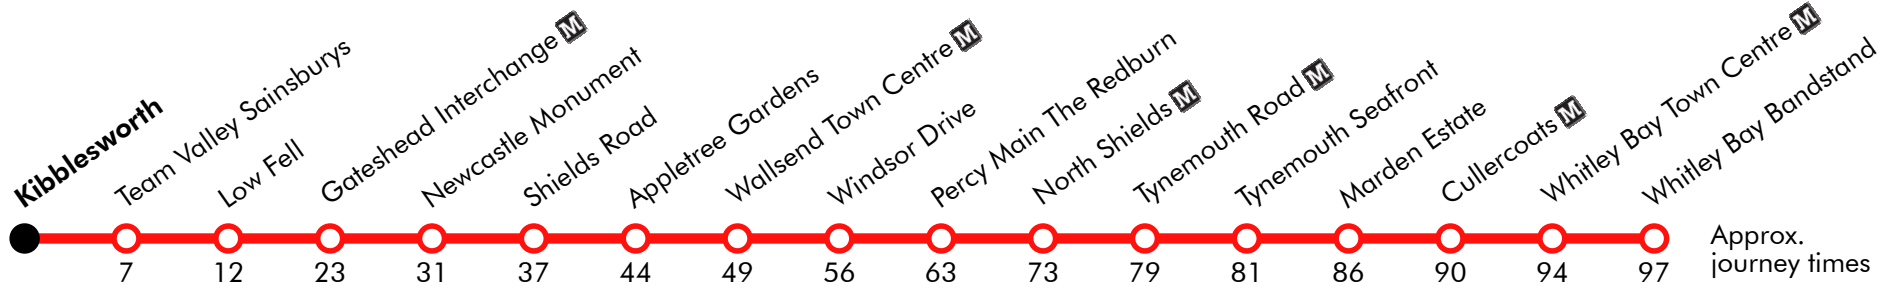

1A

Kibblesworth - Gateshead - Newcastle - North Shields - Whitley Bay

Effective from: 18/03/2018

Go North East: Coaster

Monday to Friday

Kibblesworth		1916	2016	2116	2216	2311
Team Valley Sainsburys		1923	2023	2123	2223	2318
Low Fell		1928	2028	2128	2228	2323
Gateshead Interchange	arr	1936	2036	2136	2236	2331
Gateshead Interchange	dep	1938	2038	2138	2238	....
Newcastle Monument	arr	1945	2045	2145	2245	....
Newcastle Monument	dep	1946	2046	2146	2246	....
Shields Road		1952	2052	2152	2252	....
Appletree Gardens		1958	2058	2158	2258	....
Wallsend Town Centre		2003	2103	2203	2303	....
Windsor Drive		2010	2110	2210	2310	....
Windsor Drive		2012	2112	2212	2312	....
Percy Main The Redburn	arr	2016	2116	2216	2316	....
Percy Main The Redburn	dep	2017	2117	2217	2317	....
North Shields	arr	2025	2125	2225	2325	....
North Shields	dep	2026	2126	2226	....	....
Tynemouth Road		2032	2132	2232	....	....
Tynemouth Seafront		2034	2134	2234	....	....
Marden Estate		2038	2138	2238	....	....
Cullercoats		2042	2142	2242	....	....
Whitley Bay Town Centre		2045	2145	2245	....	....
Whitley Bay Bandstand		2048	2148	2248	....	....