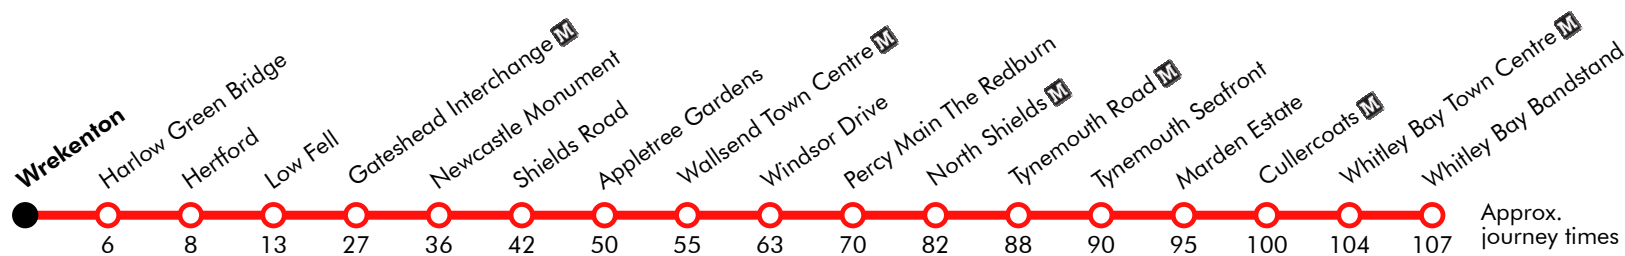

Monday to Friday

Wrekenton	....	....	0626	....	....	0650	....	0712	....	0736	....	0808	....	0844	....	0914	....	0942	....	1015	....	
Harlow Green Bridge	....	....	0632	....	....	0657	....	0719	....	0743	....	0815	....	0851	....	0921	....	0950	....	1022	....	
Hertford	....	....	0634	....	....	0659	....	0721	....	0746	....	0818	....	0853	....	0923	....	0953	....	1024	....	
Low Fell	....	....	0638	....	....	0703	....	0726	....	0751	....	0823	....	0858	....	0928	....	0958	....	1029	....	
Gateshead Interchange	arr	....	....	0648	....	....	0713	....	0736	....	0807	....	0839	....	0911	....	0941	....	1011	....	1042	....
Gateshead Interchange	dep	0600	0630	0648	....	0700	0713	0720	0737	....	0810	0825	0842	0856	0915	0930	0945	1000	1015	1030	1045	1100
Newcastle Monument	arr	0606	0636	0656	....	0708	0721	0728	0745	....	0820	0835	0852	0906	0923	0938	0953	1008	1023	1038	1053	1108
Newcastle Monument	dep	0606	0636	....	....	0708	....	0728	0746	....	0821	0836	0853	0907	0924	0939	0954	1009	1024	1039	1054	1109
Shields Road	0611	0641	....	....	0714	....	0734	0753	0813	0828	0843	0900	0914	0931	0946	1001	1016	1031	1046	1101	1116	
Appletree Gardens	0618	0648	....	....	0723	....	0743	0802	0822	0837	0852	0909	0923	0940	0955	1010	1025	1040	1055	1110	1125	
Wallsend Town Centre	0622	0652	....	....	0727	....	0747	0807	0827	0842	0857	0914	0928	0945	1000	1015	1030	1045	1100	1115	1130	
Windsor Drive	0629	0659	....	....	0736	....	0756	0816	0836	0851	0906	0923	0937	0954	1009	1024	1039	1054	1109	1124	1139	
Windsor Drive	0630	0700	....	....	0738	....	0758	0818	0838	0853	0908	0925	0939	0956	1011	1026	1041	1056	1111	1126	1141	
Percy Main The Redburn	arr	0634	0704	....	....	0742	....	0802	0822	0842	0857	0912	0929	0944	1000	1015	1030	1045	1100	1115	1130	1145
Percy Main The Redburn	dep	0634	0704	....	0729	0742	....	0803	0823	0843	0858	0913	0930	0945	1001	1016	1031	1046	1101	1116	1131	1146
North Shields	arr	0641	0711	....	0737	0753	....	0813	0834	0854	0909	0924	0941	0956	1012	1027	1042	1057	1112	1127	1142	1157
North Shields	dep	....	0713	....	0738	0755	....	0815	0836	0856	0911	0926	0944	1000	1015	1030	1045	1100	1115	1130	1145	1200
Tynemouth Road	....	0719	....	0744	0802	....	0823	0843	0903	0918	0933	0951	1006	1021	1036	1051	1106	1121	1136	1151	1206	
Tynemouth Seafront	....	0721	....	0746	0804	....	0825	0845	0905	0920	0935	0953	1008	1023	1038	1053	1108	1123	1138	1153	1208	
Marden Estate	....	0725	....	0751	0809	....	0830	0850	0910	0925	0940	0958	1013	1028	1043	1058	1113	1128	1143	1158	1213	
Cullercoats	....	0729	....	0755	0814	....	0835	0855	0915	0930	0946	1003	1018	1033	1048	1103	1118	1133	1148	1203	1218	
Whitley Bay Town Centre	....	0733	....	0759	0818	....	0840	0900	0920	0935	0951	1008	1023	1038	1053	1108	1123	1138	1153	1208	1223	
Whitley Bay Bandstand	....	....	....	0802	0821	....	0843	0903	0923	0938	0954	1011	1026	1041	1056	1111	1126	1141	1156	1211	1226