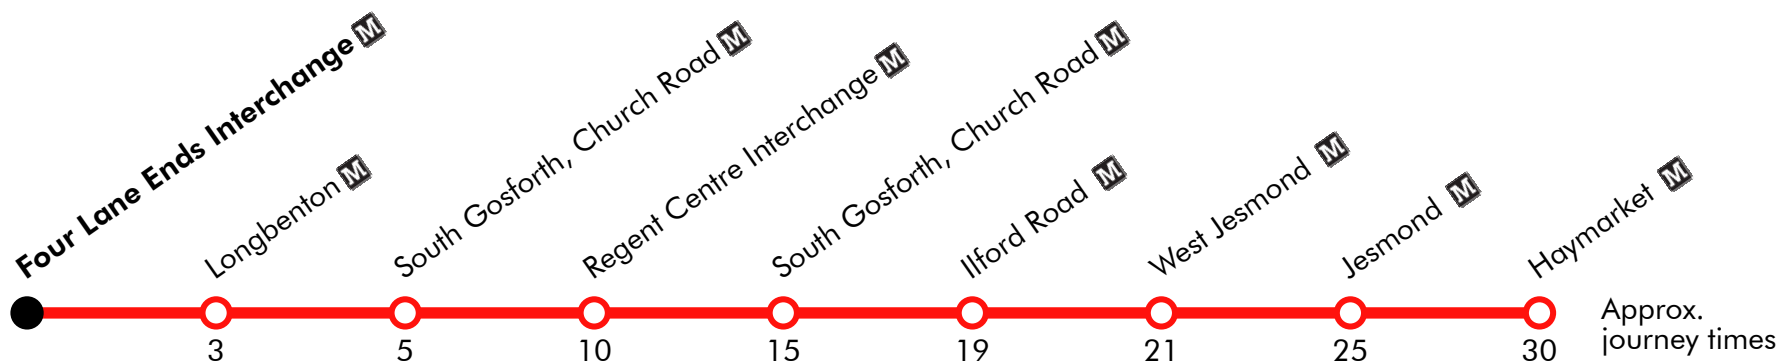

900

Metro Replacement 17/02/2019: Four Lane Ends - Haymarket

Effective from: 17/02/2019

NEXUS Metro Replacement

Sunday

Four Lane Ends Interchange	0630	0645	0700	0715	0730	0745	0800	0815	0830	0845	0900	0915	0930	0945	1000	1007
Longbenton-Benton Park Road	0633	0648	0703	0718	0733	0748	0803	0818	0833	0848	0903	0918	0933	0948	1003	1010
South Gosforth, Church Road	0635	0650	0705	0720	0735	0750	0805	0820	0835	0850	0905	0920	0935	0950	1005	1012
Regent Centre Interchange	0640	0655	0710	0725	0740	0755	0810	0825	0840	0855	0910	0925	0940	0955	1010	1017
South Gosforth, Church Road	0645	0700	0715	0730	0745	0800	0815	0830	0845	0900	0915	0930	0945	1000	1015	1022
Ilford Road - Jesmond Dene Road	0649	0704	0719	0734	0749	0804	0819	0834	0849	0904	0919	0934	0949	1004	1019	1026
West Jesmond - Osborne Road	0651	0706	0721	0736	0751	0806	0821	0836	0851	0906	0921	0936	0951	1006	1021	1028
Jesmond - Osborne Road	0655	0710	0725	0740	0755	0810	0825	0840	0855	0910	0925	0940	0955	1010	1025	1032
Haymarket - St Marys Place	0700	0715	0730	0745	0800	0815	0830	0845	0900	0915	0930	0945	1000	1015	1030	1037

Sunday (continued)

Four Lane Ends Interchange	1017	1027	1032	1042	1047	1057	Then at these mins. past the hour	02	12	17	27	32	42	47	57	until	2302	2312	2317	2327
Longbenton-Benton Park Road	1020	1030	1035	1045	1050	1100		05	15	20	30	35	45	50	00		2305	2315	2320	2330
South Gosforth, Church Road	1022	1032	1037	1047	1052	1102		07	17	22	32	37	47	52	02		2307	2317	2322	2332
Regent Centre Interchange	1027	1037	1042	1052	1057	1107		12	22	27	37	42	52	57	07		2312	2322	2327	2337
South Gosforth, Church Road	1032	1042	1047	1057	1102	1112		17	27	32	42	47	57	02	12		2317	2327	2332	2342
Ilford Road - Jesmond Dene Road	1036	1046	1051	1101	1106	1116		21	31	36	46	51	01	06	16		2321	2331	2336	2346
West Jesmond - Osborne Road	1038	1048	1053	1103	1108	1118		23	33	38	48	53	03	08	18		2323	2333	2338	2348
Jesmond - Osborne Road	1042	1052	1057	1107	1112	1122	27	37	42	52	57	07	12	22	2327	2337	2342	2352		
Haymarket - St Marys Place	1047	1057	1102	1112	1117	1127	32	42	47	57	02	12	17	27	2332	2342	2347	2357