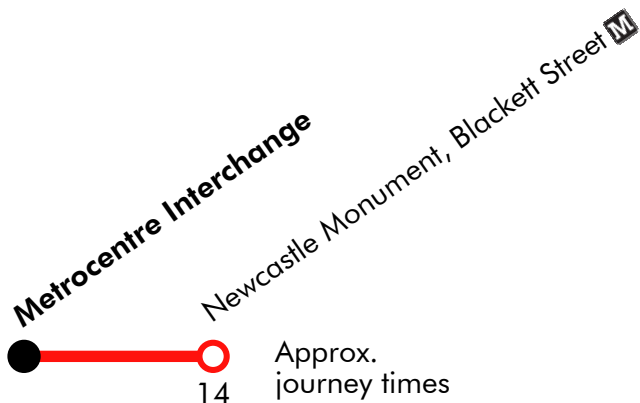

100

Newcastle - Metrocentre

Effective: 26/12/2018

Stagecoach

Boxing Day

Newcastle Monument, Blakett Street	0940	0950	1000	1010	1020	1030	1040	1050	Then at these mins. past the hour	00	10	20	30	40	50	until	1700	1710	1720
Newcastle Central Stn, Neville Street	0945	0955	1005	1015	1025	1035	1045	1055		05	15	25	35	45	55		1705	1715	1725
Metrocentre Interchange	0956	1006	1016	1026	1036	1046	1056	1106		16	26	36	46	56	06		1716	1726	1736

Boxing Day (continued)

Newcastle Monument, Blakett Street	1730	1740	1750	1800	1810	1820
Newcastle Central Stn, Neville Street	1735	1745	1755	1805	1815	1825
Metrocentre Interchange	1746	1756	1806	1816	1826	1836

Via: Blakett Street, Pilgrim Street, Neville Street, Scotswood View

100

Metrocentre - Newcastle

Effective: 26/12/2018

Stagecoach

Boxing Day

Metrocentre Interchange	1001	1011	1021	1031	1041	1051	Then at these mins. past the hour	01	11	21	31	41	51	until	1701	1711	1721	1731
Newcastle Monument, Blackett Street	1015	1025	1035	1045	1055	1105		15	25	35	45	55	05		1715	1725	1735	1745

Boxing Day (continued)

Metrocentre Interchange	1741	1751	1801	1811	1821	1831	1841
Newcastle Monument, Blackett Street	1755	1805	1815	1825	1835	1845	1855

Via: Scotswood View, Blackett Street