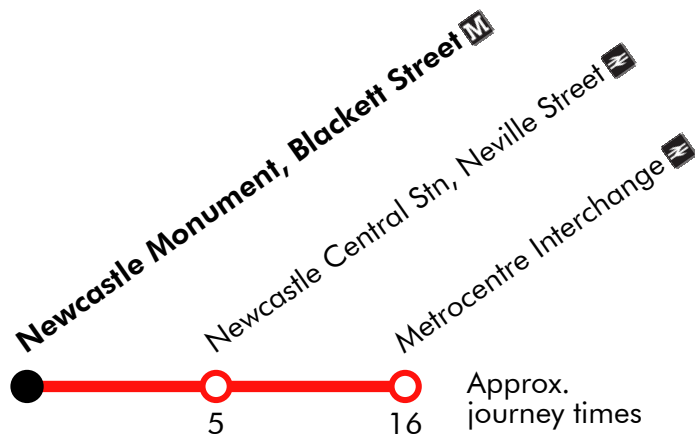

100

Newcastle - Metrocentre

Effective: 26/12/2018

Stagecoach

Boxing Day

Newcastle Monument, Blakett Street	0940	0950	1000	1010	1020	1030	1040	1050	Then at these mins. past the hour	00	10	20	30	40	50	until	1700	1710	1720
Newcastle Central Stn, Neville Street	0945	0955	1005	1015	1025	1035	1045	1055		05	15	25	35	45	55		1705	1715	1725
Metrocentre Interchange	0956	1006	1016	1026	1036	1046	1056	1106		16	26	36	46	56	06		1716	1726	1736

Boxing Day (continued)

Newcastle Monument, Blakett Street	1730	1740	1750	1800	1810	1820
Newcastle Central Stn, Neville Street	1735	1745	1755	1805	1815	1825
Metrocentre Interchange	1746	1756	1806	1816	1826	1836

Via: Blakett Street, Pilgrim Street, Neville Street, Scotswood View

100

Metrocentre - Newcastle

Effective: 26/12/2018

Stagecoach

Boxing Day

Metrocentre Interchange	1001	1011	1021	1031	1041	1051	Then at these mins. past the hour	01	11	21	31	41	51	until	1701	1711	1721	1731
Newcastle Monument, Blackett Street	1015	1025	1035	1045	1055	1105		15	25	35	45	55	05		1715	1725	1735	1745

Boxing Day (continued)

Metrocentre Interchange	1741	1751	1801	1811	1821	1831	1841
Newcastle Monument, Blackett Street	1755	1805	1815	1825	1835	1845	1855

Via: Scotswood View, Blackett Street