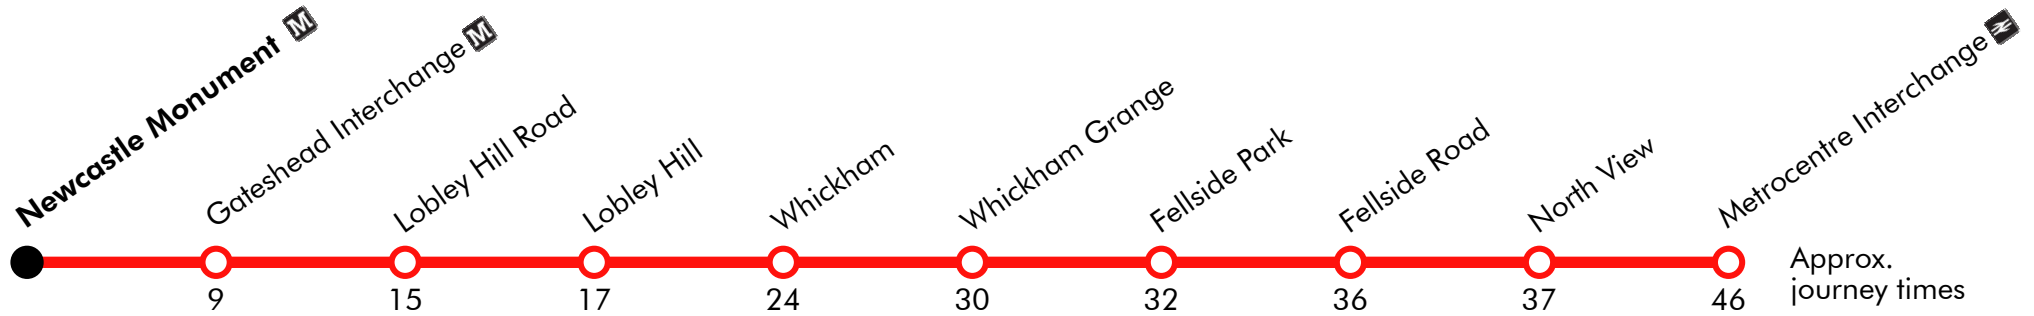

## Boxing Day

Monument	....	....	....	....	0945	1015	1045		15 45		1715	1745	1845	1945	2115	2245
Gateshead Interchange <i>arr</i>	....	....	....	....	0951	1021	1051		21 51		1721	1752	1852	1952	2122	2252
Gateshead Interchange <i>dep</i>	0754	0824	0854	0924	0954	1024	1054		24 54		1724	1754	1854	1954	2124	2254
Lobley Hill Road	0800	0830	0900	0930	1000	1030	1100	Then at these mins. past the hour	30 00	until	1730	1759	1859	1959	2129	2259
Lobley Hill	0803	0833	0903	0933	1003	1033	1103		33 03		1733	1802	1902	2002	2132	2302
Lobley Hill	0804	0834	0904	0934	1004	1034	1104		34 04		1734	1803	1903	2003	2133	2303
Whickham	0810	0840	0910	0940	1010	1040	1110		40 10		1740	1809	1909	2009	2139	2309
Whickham Grange	0815	0845	0915	0945	1015	1045	1115		45 15		1745	1814	1914	2014	2144	2314
Fellside Park	0818	0848	0918	0948	1018	1048	1118		48 18		1748	1817	1917	2017	2147	2317
Fellside Road	0821	0851	0921	0951	1021	1051	1121		51 21		1751	1819	1919	2019	2149	2319
North View	0823	0853	0923	0953	1023	1053	1123		53 23		1753	1821	1921	2021	2151	2321
Metrocentre Interchange	0832	0902	0932	1002	1032	1102	1132		02 32		1802	1828	1928	2028	2158	2328