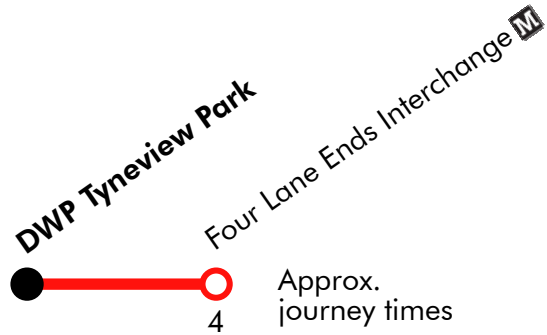

### Monday to Friday

Four Lane Ends Interchange	0654	0706	0720	0734	0746	0806	0826	0846	0906	1647	1707	1727	1747	1807	1827
DWP Tyneview Park	0658	0710	0724	0738	0752	0812	0832	0852	0912	1651	1711	1731	1751	1811	1831

Via: Four Lane Ends Interchange, Tyneview Park

### Monday to Friday

DWP Tyneview Park	0658	0710	0724	0738	0752	0812	0832	0852	1635	1655	1715	1735	1755	1815	1835	2006
Four Lane Ends Interchange	0702	0714	0728	0742	0756	0816	0836	0856	1639	1659	1719	1739	1759	1819	1839	2010

Via: Tyneview Park, Four Lane Ends Interchange