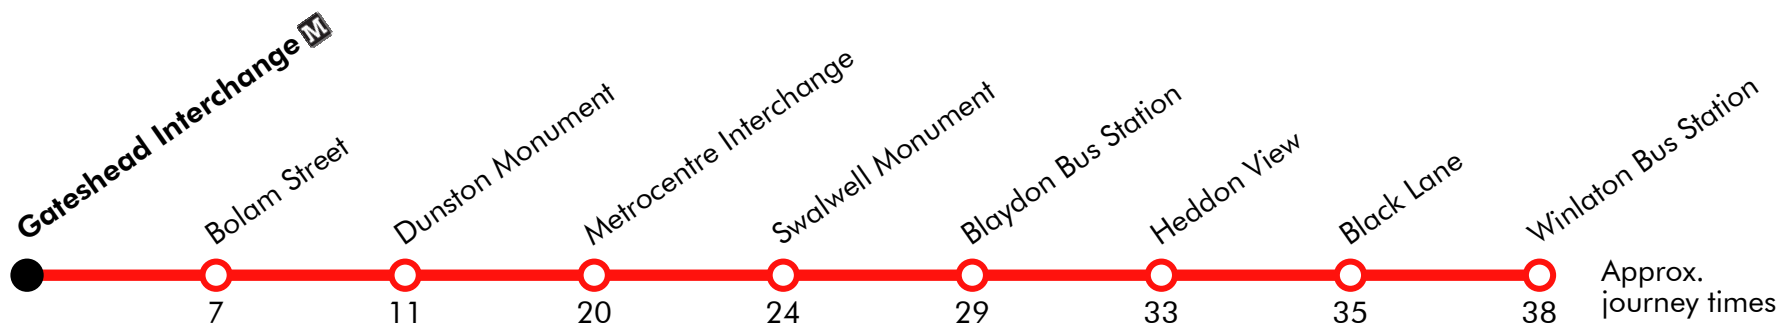

49

Gateshead Interchange-Metrocentre-Winlaton

Go North East: The 49

Effective: 26/12/2018

Boxing Day

Gateshead Interchange	0755	0825	0855	0925	1000	1030		00 30		1700	1730	1800	1845	1945	2115
Bolam Street	0802	0832	0902	0932	1007	1037		07 37		1707	1737	1807	1852	1952	2122
Dunston Monument	0806	0836	0906	0936	1011	1041	Then at these mins. past the hour	11 41	until	1711	1741	1811	1856	1956	2126
Metrocentre Interchange <i>arr</i>	0813	0843	0913	0943	1018	1048		18 48		1718	1748	1818	1903	2003	2133
Metrocentre Interchange <i>dep</i>	0815	0845	0915	0945	1020	1050		20 50		1720	1750	1820	1905	2005	2135
Swalwell Monument	0819	0849	0919	0949	1025	1055		25 55		1725	1755	1824	1909	2009	2139
Blaydon Bus Station	0824	0854	0924	0954	1030	1100		30 00		1730	1800	1829	1914	2014	2144
Heddon View	0828	0858	0928	0958	1034	1104		34 04		1734	1804	1833	1918	2018	2148
Black Lane	0830	0900	0930	1000	1036	1106		36 06		1736	1806	1835	1920	2020	2150
Winlaton Bus Station	0833	0903	0933	1003	1039	1109		39 09		1739	1809	1838	1923	2023	2153