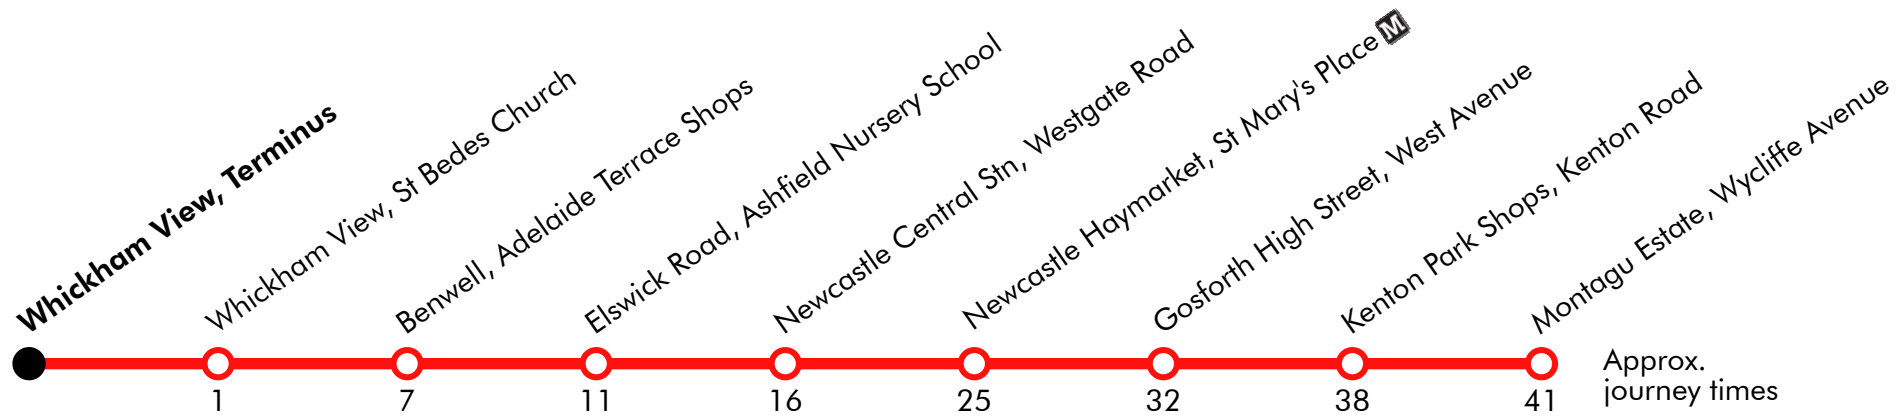

31

Silver Lonnen - Whickham View - Newcastle - Montagu Estate Stagecoach

Effective from: 24/03/2019

Monday to Friday

Slatyford Lane, Stagecoach Depot	0631	0649	0705	0725	0745	....	....	....	....	....	....	....	....	....	....	....
Slatyford, Netherby Drive						....	....	....	....	....	....	....	....	....	....	....
Whickham View, Terminus						0809	0826	0841	0856	0911	0926	0941	0956	1011	1026	1041
Whickham View, St Bedes Church	0636	0654	0710	0730	0750	0810	0827	0842	0857	0912	0927	0942	0957	1012	1027	1042
Benwell, Adelaide Terrace Shops	0642	0700	0717	0737	0757	0817	0834	0849	0904	0919	0934	0949	1004	1019	1034	1049
Elswick Road, Ashfield Nursery School	0645	0703	0721	0741	0801	0821	0838	0853	0908	0923	0938	0953	1008	1023	1038	1053
Newcastle Central Stn, Westgate Road	0650	0708	0726	0746	0806	0826	0843	0858	0913	0928	0943	0958	1013	1028	1043	1058
Newcastle Haymarket, St Mary's Place	0656	0714	0736	0756	0816	0836	0853	0908	0923	0938	0953	1008	1023	1038	1053	1108
Gosforth High Street, West Avenue	0703	0721	0744	0804	0824	0844	0901	0916	0931	0946	1001	1016	1031	1046	1101	1116
Kenton Park Shops, Kenton Road	0708	0726	0749	0810	0830	0850	0907	0922	0937	0952	1007	1022	1037	1052	1107	1122
Montagu Estate, Wycliffe Avenue	0711	0729	0752	0813	0833	0853	0910	0925	0940	0955	1010	1025	1040	1055	1110	1125