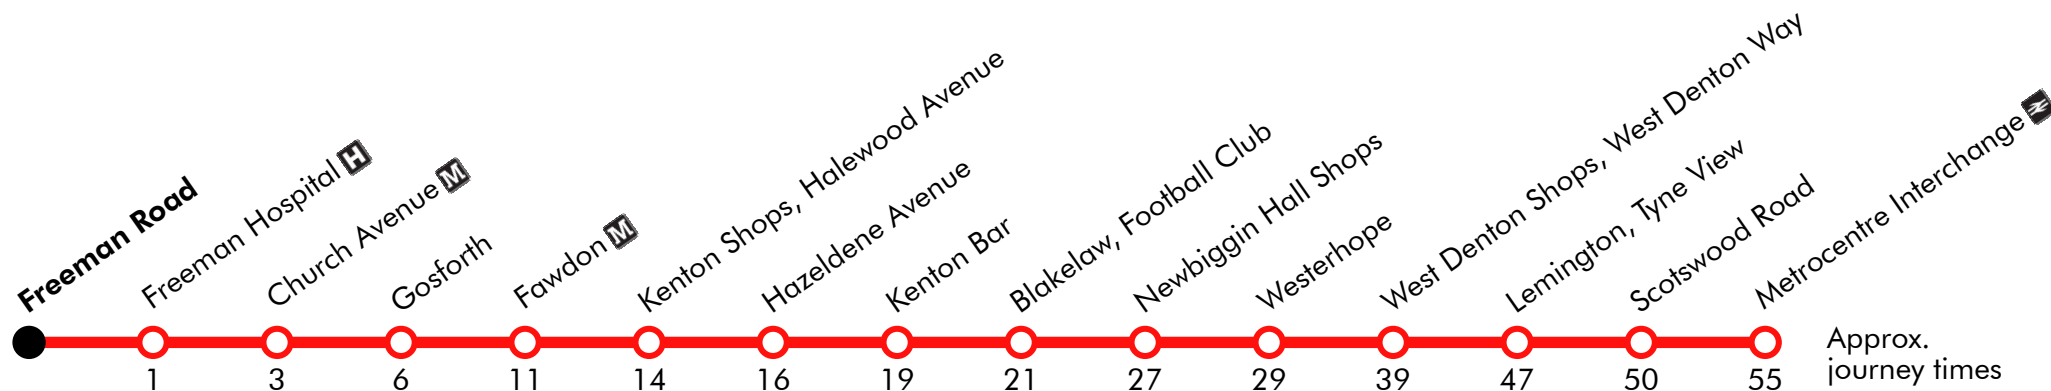

## Freeman Hospital - West Denton - Metrocentre

Effective: 26/12/2018

Stagecoach

### Boxing Day

Metrocentre Interchange	1006	1036		06 36		1606	1636	1706	1740	1810	1832
Lemington, Tyne View	1014	1044		14 44		1614	1644	1714	1747	1817	1839
Lemington Road Ends	1018	1048		18 48		1618	1648	1718	1751	1821	1843
West Denton Shops	1022	1052		22 52		1622	1652	1722	1754	1824	1846
Stamfordham Road	1029	1059		29 59		1629	1659	1729	1800	1830	1852
Newbiggin Hall	1032	1102	Then at these mins. past the hour	32 02		1632	1702	1732	1803	1833	1855
Newbiggin Hall Shops	1034	1104		34 04	until	1634	1704	1734	1805	1835	1857
Blakelaw, Football Club	1040	1110		40 10		1640	1710	1740	1810	1840	1902
Kenton Bar	1042	1112		42 12		1642	1712	1742	1812	1842	1904
Hazeldene Avenue	1045	1115		45 15		1645	1715	1745	....	....	....
North Kenton Shops, Halewood Avenue	1047	1117		47 17		1647	1717	1747	....	....	....
Fawdon	1050	1120		50 20		1650	1720	1750	....	....	....
Gosforth High Street	1055	1125		55 25		1655	1725	1755	....	....	....
South Gosforth Roundabout	1058	1128		58 28		1658	1728	1758	....	....	....
Freeman Hospital	1100	1130		00 30		1700	1730	1800	....	....	....
Paddy Freeman's Park, Freeman Road	1101	1131		01 31		1701	1731	1801	....	....	....