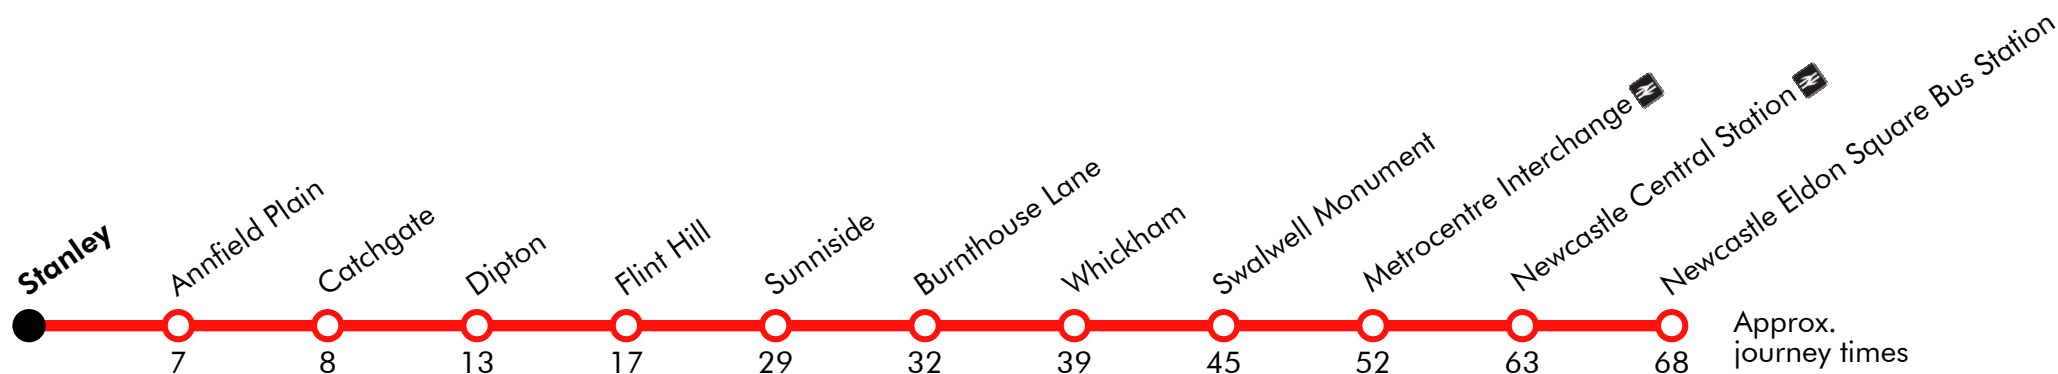

## Boxing Day

Stanley	0908		08		1508	1608	1708
Annfield Plain	0915		15		1515	1615	1715
Catchgate	0916		16		1516	1616	1716
Dipton	0921	Then at these mins. past the hour	21		1521	1621	1721
Flint Hill	0925		25		1525	1625	1725
Sunniside	0937		37		1537	1637	1737
Burnthouse Lane	0940		40	until	1540	1640	1740
Whickham	0947		47		1547	1647	1747
Swalwell Monument	0953		53		1553	1653	1753
Metrocentre Interchange	arr 0958		58		1558	1658	1758
Metrocentre Interchange	dep 1000		00		1600	1700	1800
Newcastle Central Station	1012		12		1612	1712	1810
Newcastle Eldon Square Bus Station	1017		17		1617	1717	1815